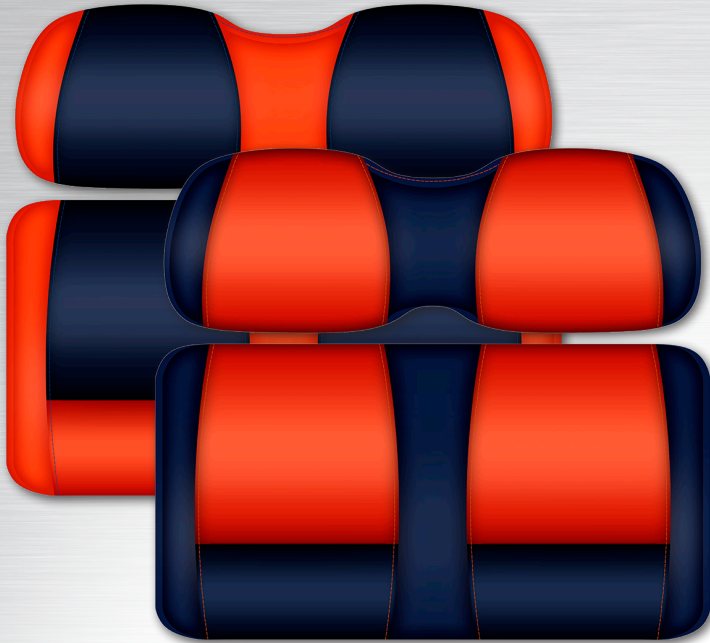

BRZ / BLK • BRZ / WHT

SLV / BLK • SLV / WHT

BLK / BLK • BLK / WHT

WHT / WHT • RED / WHT / BLU

Yamaha® Drive - Vortex

Club Car® Precedent

FANATIC SERIES

DELUXE CUSHIONS