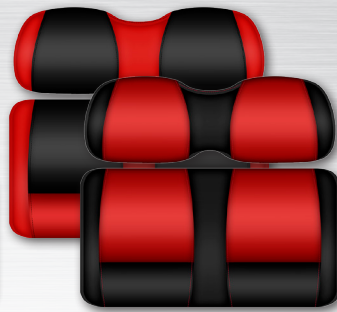

GLD / MRN • MRN / GLD

GLD / BLK • BLK / GLD

GLD / GRN • GRN / GLD

GLD / NVY • NVY / GLD

Club Car® Precedent - Phantom

Club Car® DS - Spartan

Club Car® Precedent

FANATIC SERIES - DELUXE CUSHIONS / CONTINUED

CRM / GRY • GRY / CRM

SCR / SLV • SLV / SCR

SCR / BLK • BLK / SCR

RED / NVY • NVY / RED

PMK / GRY • GRY / PMK

TNG / TEA • TEA / TNG

TNG / GRN • GRN / TNG

TNG / PUR • PUR / TNG