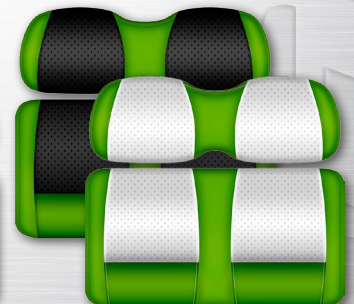

DOUBLETAKE COLOR-MATCH SYSTEM

Body Sets • Dashes • Track Tops • Seat Cushions • Enclosures

RED / BLK • RED / WHT

ORG / BLK • ORG / WHT

YLW / BLK • YLW / WHT

LIM / BLK • LIM / WHT

CLUBHOUSE SERIES - DELUXE CUSHIONS / CONTINUED

GRN / BLK • GRN / WHT

SKY / BLK • SKY / WHT

BLU / BLK • BLU / WHT

NVY / BLK • NVY / WHT

PUR / BLK • PUR / WHT

BUR / BLK • BUR / WHT

PNK / BLK • PNK / WHT

SND / BLK • SND / WHT