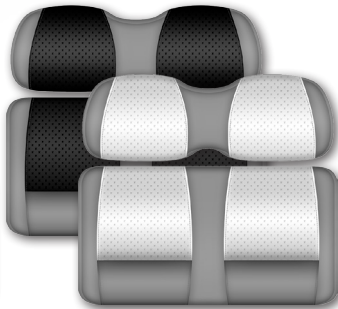

DOUBLETAKE COLOR-MATCH SYSTEM

Body Sets • Dashes • Track Tops • Seat Cushions • Enclosures

RED / BLK • RED / WHT

ORG / BLK • ORG / WHT

YLW / BLK • YLW / WHT

LIM / BLK • LIM / WHT

CLUBHOUSE SERIES - DELUXE CUSHIONS / CONTINUED

GRN / BLK • GRN / WHT

SKY / BLK • SKY / WHT

BLU / BLK • BLU / WHT

NVY / BLK • NVY / WHT

PUR / BLK • PUR / WHT

BUR / BLK • BUR / WHT

PNK / BLK • PNK / WHT

SND / BLK • SND / WHT

BRZ / BLK • BRZ / WHT

SLV / BLK • SLV / WHT

BLK / BLK • BLK / WHT

WHT / WHT • WHT / BLK

Club Car® Precedent

Yamaha® Drive - Vortex

EXTREME SERIES

DELUXE CUSHIONS