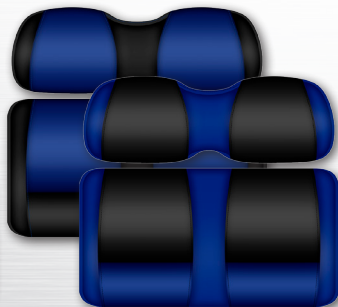

BLK / RYL • RYL / BLK