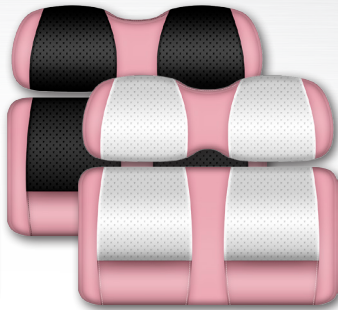

DOUBLETAKE COLOR-MATCH SYSTEM

Body Sets • Dashes • Track Tops • Seat Cushions • Enclosures

RED / BLK • RED / WHT

ORG / BLK • ORG / WHT

YLW / BLK • YLW / WHT

LIM / BLK • LIM / WHT

CLUBHOUSE SERIES - DELUXE CUSHIONS / CONTINUED

GRN / BLK • GRN / WHT

SKY / BLK • SKY / WHT

BLU / BLK • BLU / WHT

NVY / BLK • NVY / WHT

PUR / BLK • PUR / WHT

BUR / BLK • BUR / WHT

PNK / BLK • PNK / WHT

SND / BLK • SND / WHT

BRZ / BLK • BRZ / WHT

SLV / BLK • SLV / WHT

BLK / BLK • BLK / WHT

WHT / WHT • WHT / BLK

Club Car® Precedent

Yamaha® Drive - Vortex

EXTREME SERIES

DELUXE CUSHIONS